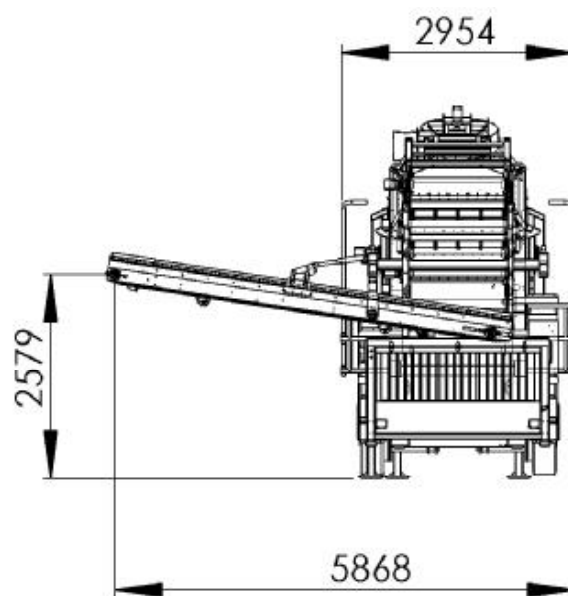

Sternsieb / starscreen: 3-mal (3-Siebfraktionen – radmobil / 3-screenfraction – mobil)

Schutzvermerk nach DIN 34 beachten !