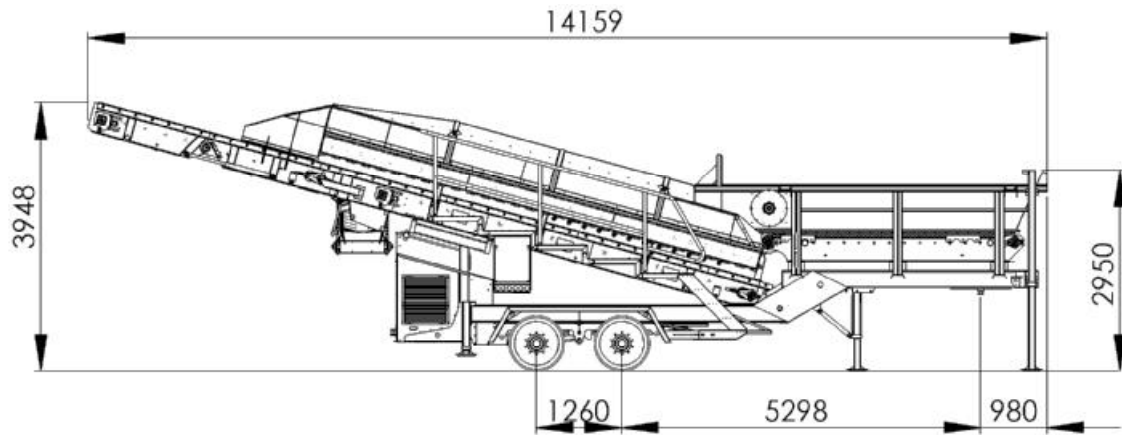

Sternsieb / starscreen: 2-ma
(2-Siebfraktionen – radmobil /
2-screenfraktion – mobil)

Schutzvermerk nach DIN 34 beachten !