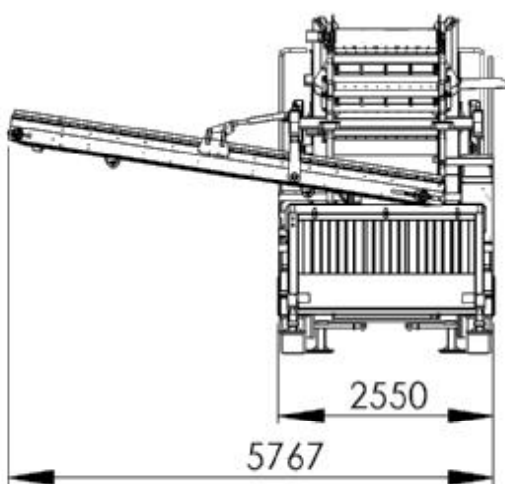

Sternsieb / starscreen: 2-ma
(2-Siebfraktionen – radmobil /
2-screenfraktion – mobil)

Schutzvermerk nach DIN 34 beachten !