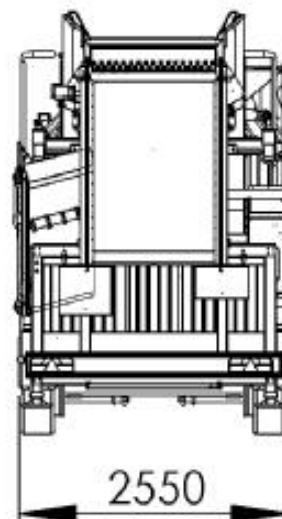

Sternsieb / starscreen: 2-ma
(2-Siebfraktionen – radmobil /
2-screenfraktion – mobil)

Schutzvermerk nach DIN 34 beachten !